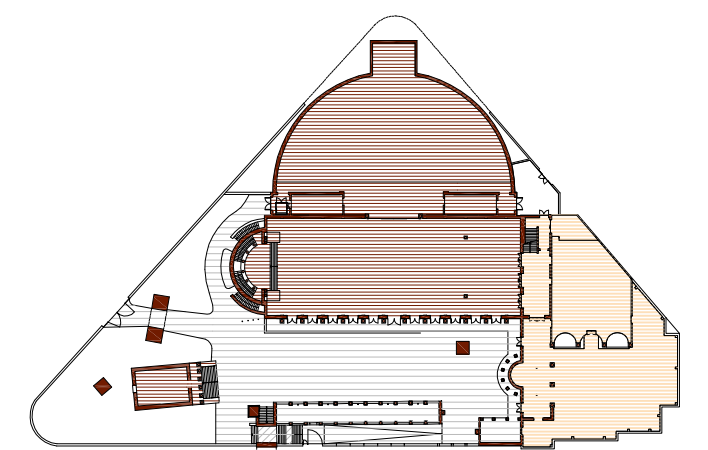

Sala Magna

Superficie Area Grundfläche		210.88m ²
Enchufes Sockets Steckdosen	●	10
Toma ADSL ADSL connection ADSL-Anschluss	▲	10
Extintor Fire extinguisher Feuerlöscher	F	2
Altavoz Loudspeaker Lautsprecher	■	2
Salida de emergencia Emergency exit Notausgang	E1	1

Vestibulo

Superficie Area Grundfläche		65.95m ²
Enchufes Sockets Steckdosen	●	6
Toma ADSL ADSL Connection ADSL-Anschluss	▲	3
Extintor Fire extinguisher Feuerlöscher	F	1

Puerta Door Tür	Ancho Width Breite	Altura Height Höhe
D	1.80m	2.25m
E	1.34m	2.25m
F	1.23m	2.25m
G	1.80m	2.40m
H	1.62m	2.25m

0m 1m 2m 5m
Cotas en metros / Measures in meters / Bemaßung in Meter

Planta superior / 1st floor / 1. Obergeschoss